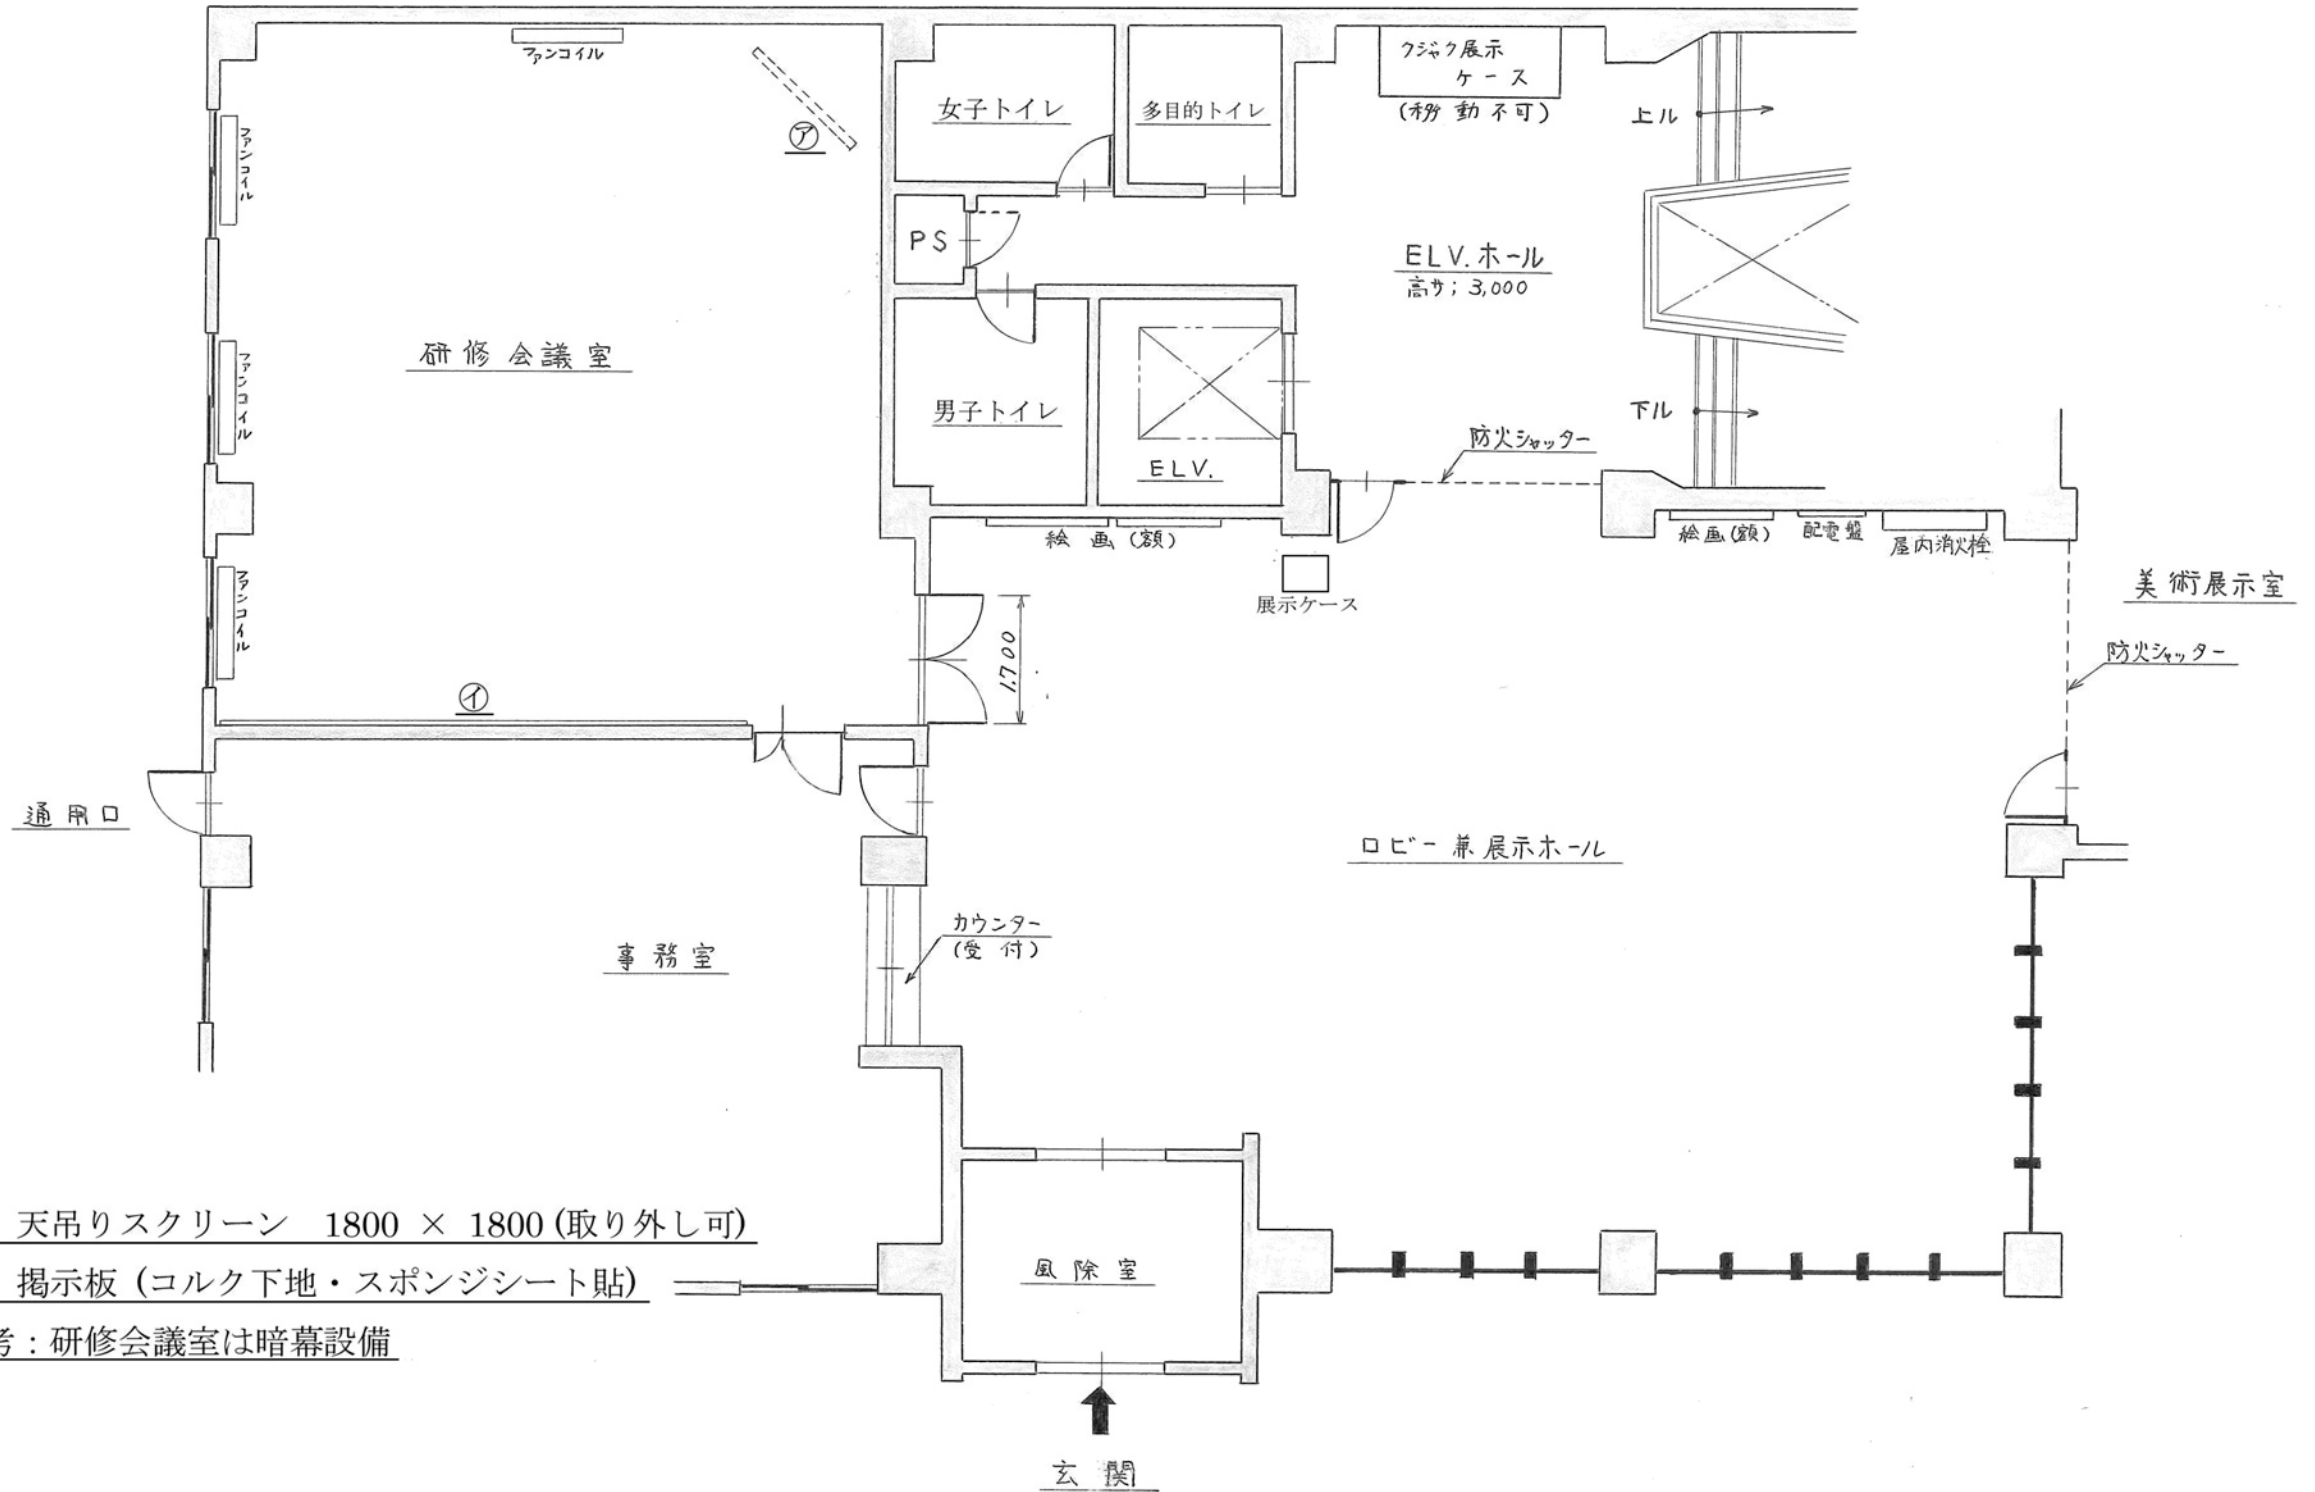

1階 研修会議室・ロビー 平面図 縮尺 1/100

⑦ 天吊りスクリーン 1800 × 1800 (取り外し可)

① 掲示板 (コルク下地・スポンジシート貼)

備考: 研修会議室は暗幕設備