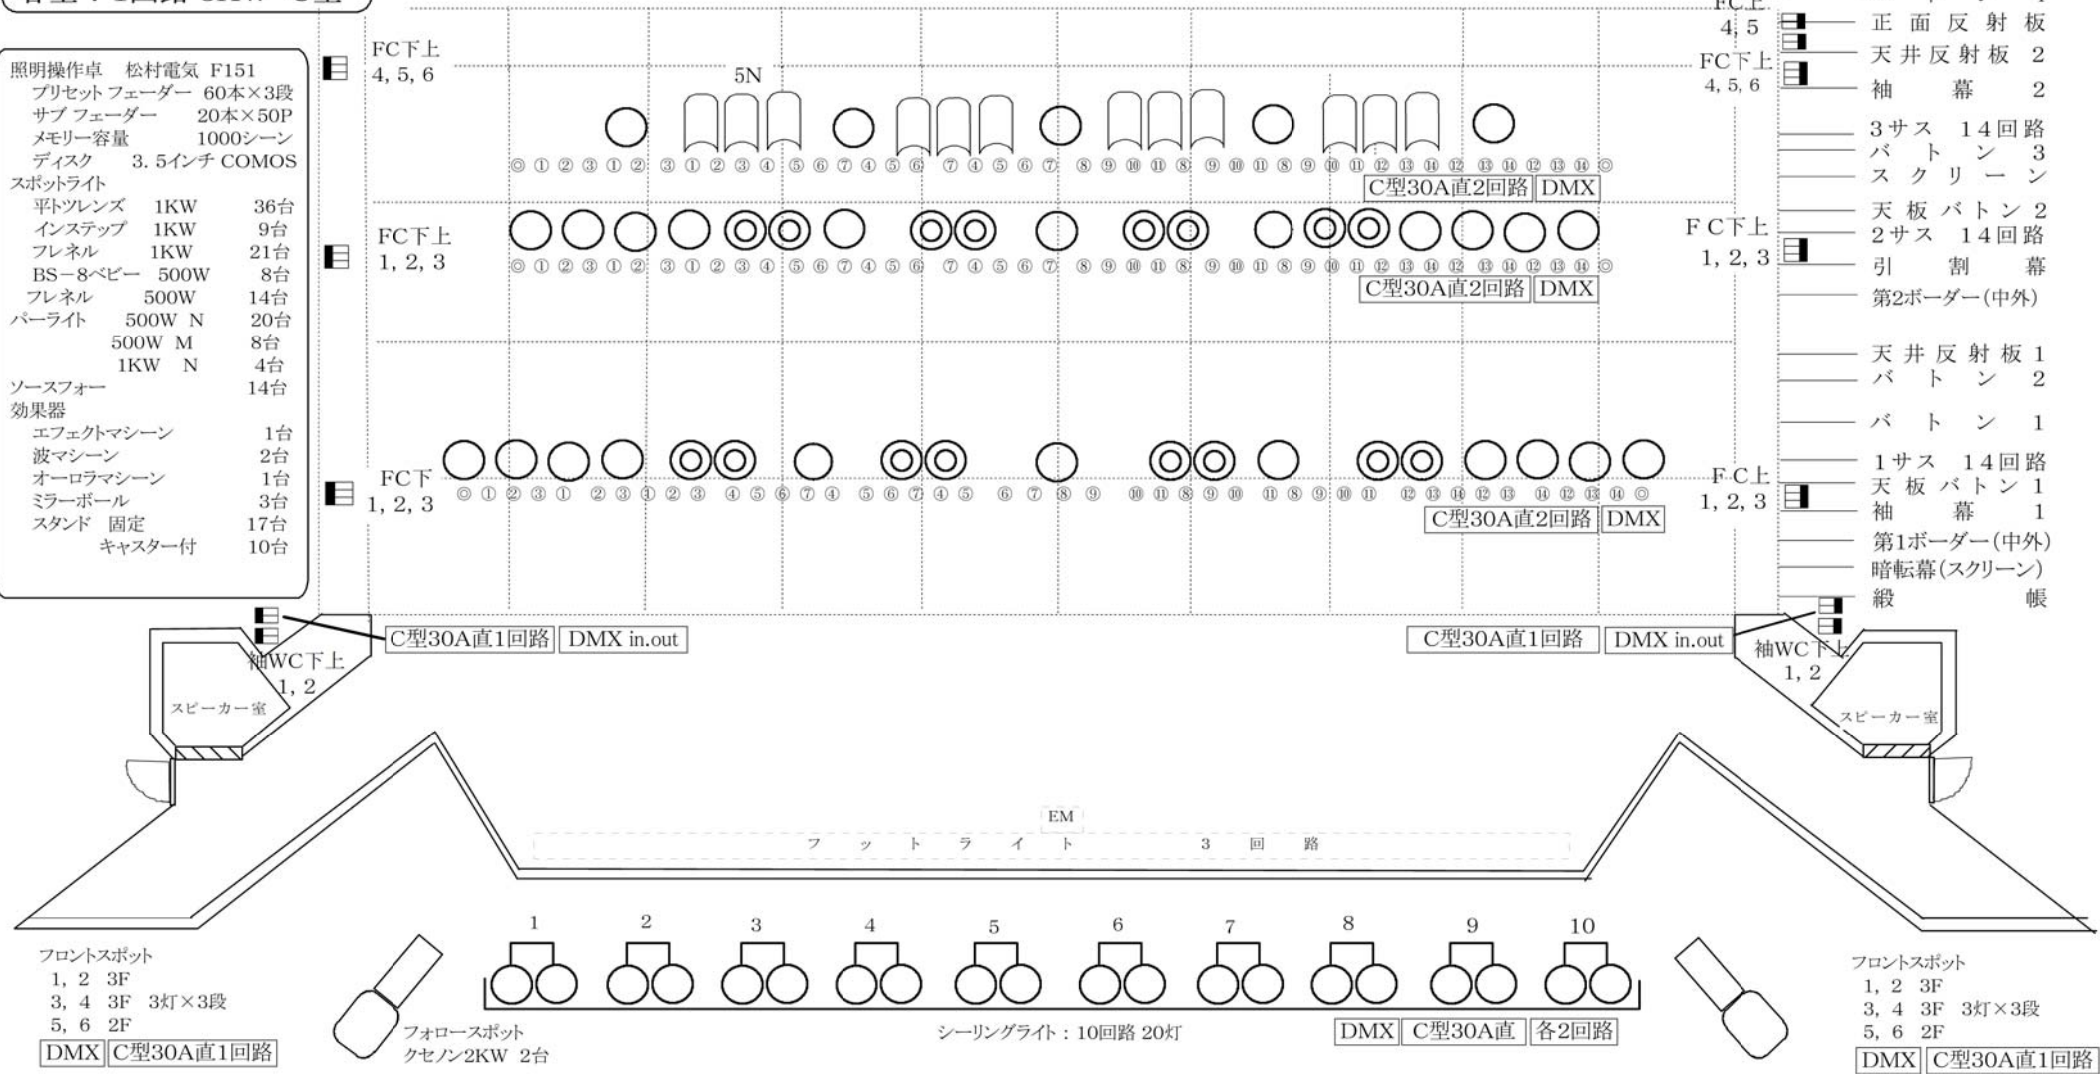

光市民ホール（大ホール）

照明基本仕込み図

2021年8月20日より

《舞台の広さ》

間口 18m
奥行 14m
高さ 8m
〔細線は1間 (1.8m) 〕

UH:71. 72. 63. 22
LH:72. 59. 22
LHコンセント
下 4, 5, 6
上 1, 2, 3

ローア ホリゾントライト

容量：1回路 3KW C型

- 照明操作卓 松村電気 F151
プリセットフェーダー 60本×3段
サブフェーダー 20本×50P
メモリー容量 1000シーン
ディスク 3.5インチ COMOS
- スポットライト
平トレンズ 1KW 36台
インステップ 1KW 9台
フレネル 1KW 21台
BS-8ペビー 500W 8台
フレネル 500W 14台
パーライト 500W N 20台
500W M 8台
1KW N 4台
- ソースフォー
効果器
エフェクトマシーン 1台
波マシーン 2台
オーロラマシーン 1台
ミラーボール 3台
スタンド 固定 17台
キャスター付 10台

- ホリゾン 幕
- 大黒 幕
- バトン 7
- バトン 6
- アッパーホリ
- 袖幕 3
- バトン 5
- バトン 4
- 正面反射板
- 天井反射板 2
- 袖幕 2
- 3サス 14回路
- バトン 3
- スクリーン
- 天板バトン 2
- 2サス 14回路
- 引割幕
- 第2ボーダー(中外)
- 天井反射板 1
- バトン 2
- バトン 1
- 1サス 14回路
- 天板バトン 1
- 袖幕 1
- 第1ボーダー(中外)
- 暗転幕(スクリーン)
- 緞帳

- フロントスポット
1, 2 3F
3, 4 3F 3灯×3段
5, 6 2F
DMX C型30A直1回路

- フォアロースポット
クセノン2KW 2台

シーリングライト：10回路 20灯

DMX C型30A直 各2回路

- フロントスポット
1, 2 3F
3, 4 3F 3灯×3段
5, 6 2F
DMX C型30A直1回路