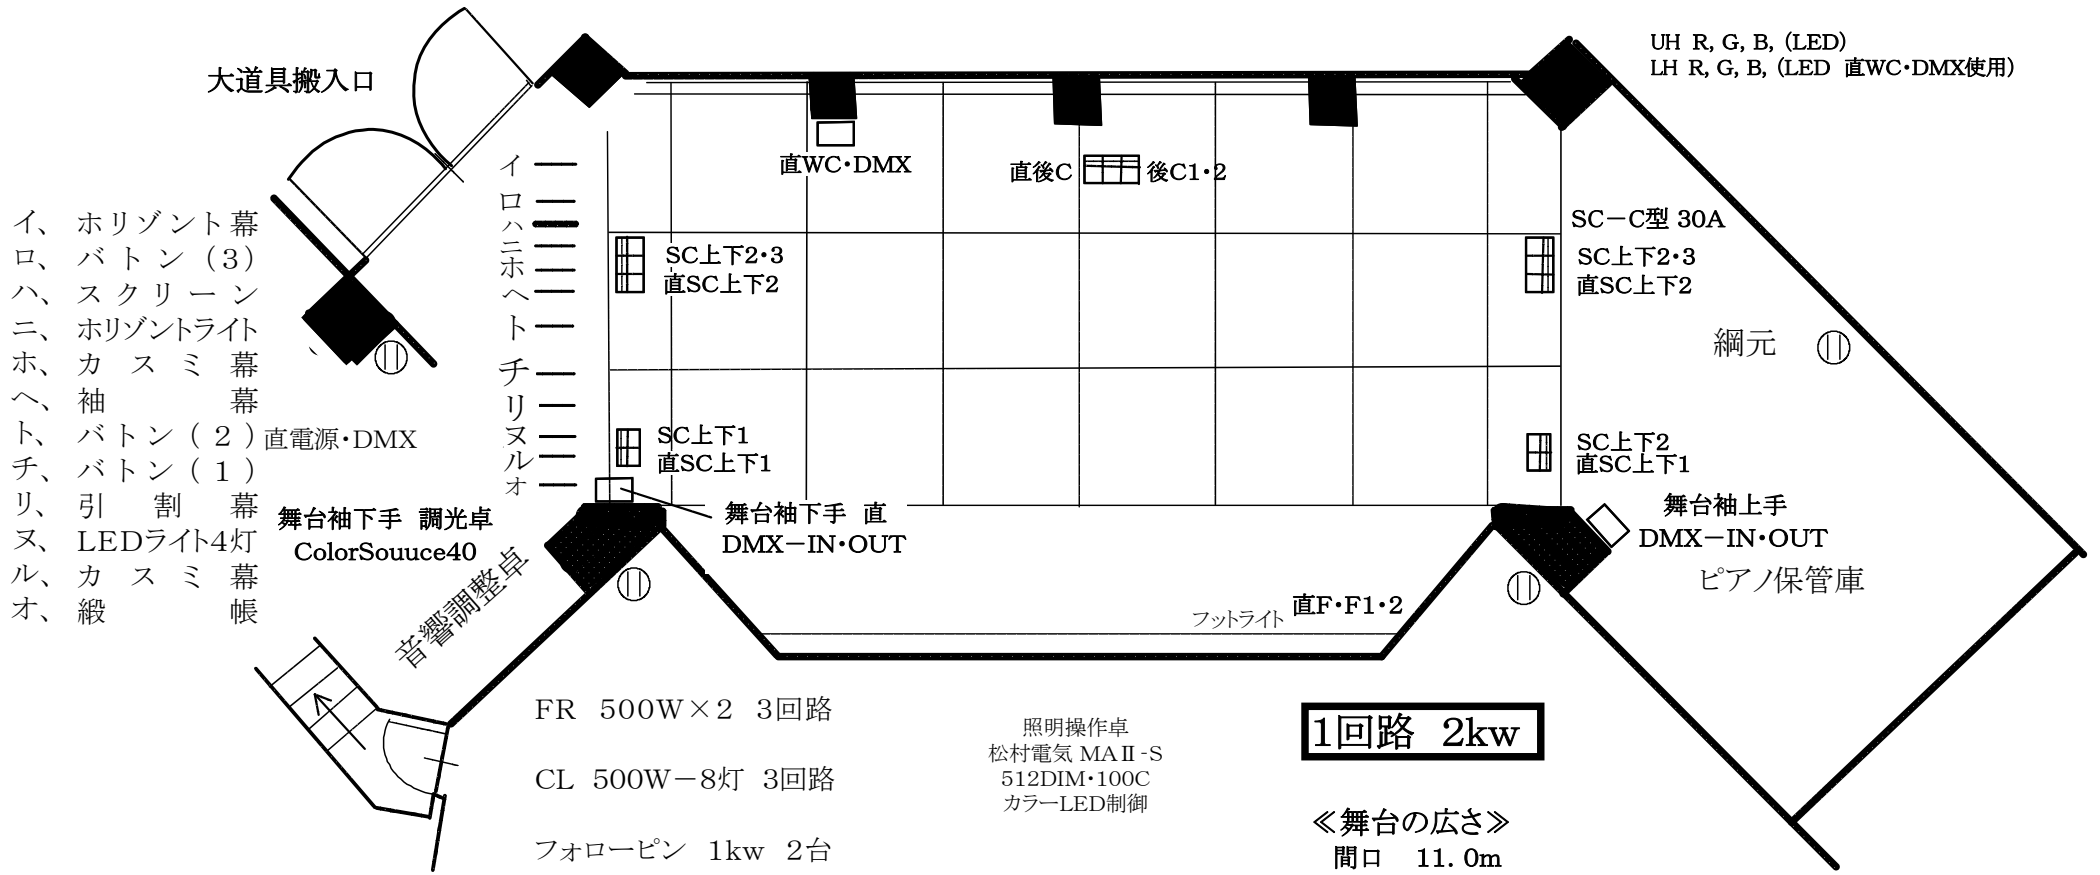

光市民ホール 小ホール舞台平面図

1回路 2kw

《舞台の広さ》
 間口 11.0m
 奥行 5.8m
 高さ 4.5m
 (細線は1.8m(1間)間隔)

2018. 2. 28 更新