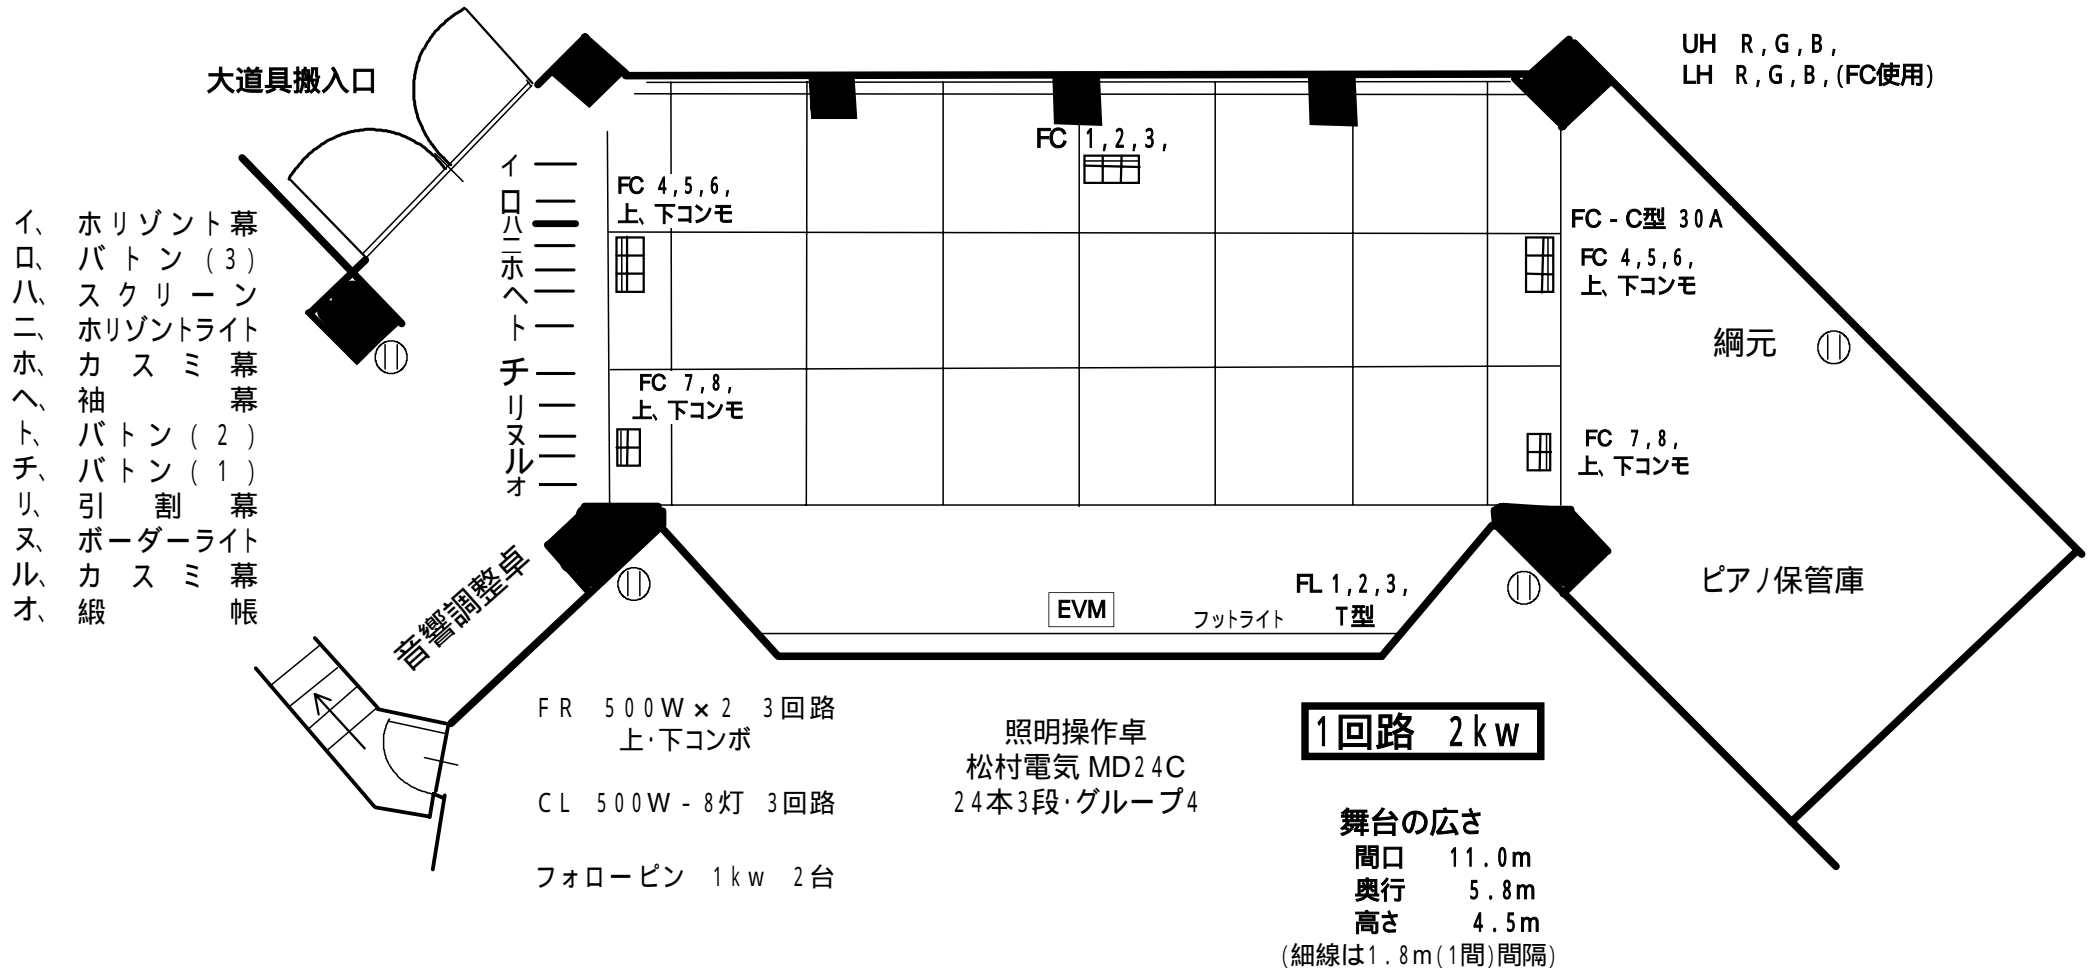

# 光市民ホール 小ホール舞台平面図

UH R, G, B,  
LH R, G, B, (FC使用)

FC 1, 2, 3,

FC 4, 5, 6,  
上, 下コンモ

FC - C型 30A  
FC 4, 5, 6,  
上, 下コンモ

FC 7, 8,  
上, 下コンモ

FC 7, 8,  
上, 下コンモ

網元